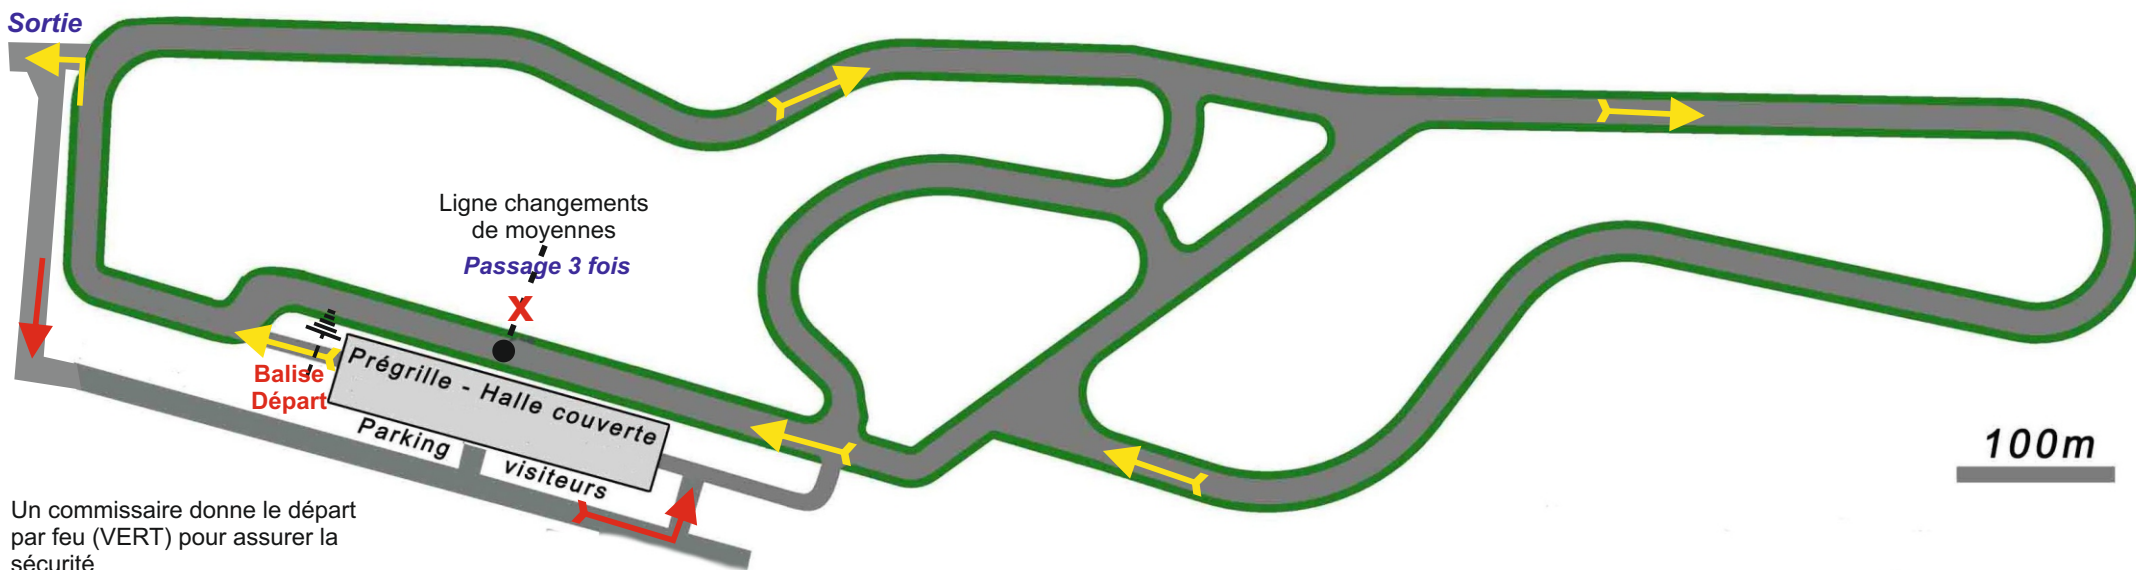

## Zone de Régularité sur circuit

Un commissaire donne le départ par feu (VERT) pour assurer la sécurité

- \* Entrée sur site GEOPARC **10 prises de temps**
  - \* Arrêt collation **15** minutes sous halle couverte
  - \* Mise en prégrille de départ
  - \* Départ sur ordre des commissaires moyenne 1 (??? km/h)
  - \* Au passage de la ligne **X** moyenne 2 (??? km/h)
  - \* Au passage de la ligne **X** moyenne 3 (??? km/h)
  - \* Après le **3ème** passage sur la ligne sortir du circuit **impératif**, rester bien à gauche dans le couloir matérialisé par des cônes.
- Une pénalité de 1000 points sera appliquée en cas de non respect du nombre de tours*